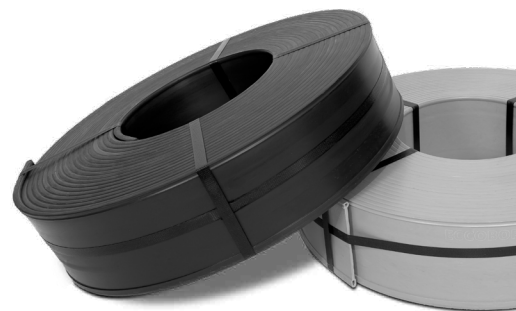

ECCOBORDER FLEX SOFT

Nachhaltige und budgetfreundliche Einfassung

Hergestellt aus recyceltem PVC

INFO

- + Ultraflexibel: beispiellose Flexibilität des Materials
- + Kreative Freiheit: verwirklichen Sie Ihre Gartengestaltung ohne Formeinschränkungen
- + Einfach zu installierende Einfassung auf Rolle
- + Erhältlich in 2 Farben
- + Hergestellt aus recyceltem PVC und 100 % recycelbar
- + Verlegbar mit abgerundetem oder flachem oberem Abschlussrand
- + Hervorragendes Preis-Leistungs-Verhältnis
- + Befestigung mittels **Multi-Profile-**Verankerung

TECHNISCHE EIGENSCHAFTEN

- + **MATERIAL:** recyceltes PVC
- + **FARBE(*):** grau oder schwarz
- + **HÖHE:** 14 cm
- + **ROLLENLÄNGE:** 25 m
- + **DICKE:** 4,5 mm, Ober- und Unterseite 8 mm

(*) Farbe und Zusammensetzung können durch die Verwendung von Recyclingmaterial abweichen

ANWENDUNGEN

Geeignet für die Einfassung von:

- + Rasen
- + Kiesweg
- + Blumenbeet, Gemüsegarten
- + Teich

Produkt- und Installationsvideos verfügbar auf dem YouTube-Kanal von ECCO Products. 

Wenn Sie über die Entwicklungen informiert bleiben möchten, abonnieren Sie unsere verschiedenen Social-Media-Kanäle.   