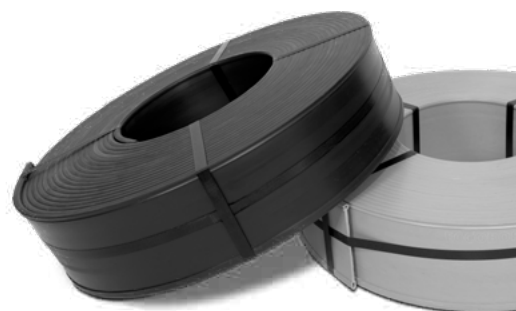

ECCOBORDER FLEX

Nachhaltige und budgetfreundliche Einfassung

Hergestellt aus recyceltem PVC

INFO

- + Einfach zu installierende Einfassung auf Rolle
- + Erhältlich in 2 Farben
- + Hergestellt aus recyceltem PVC und 100 % recycelbar
- + Optimale Handhabung dank Nut-und-Feder-System
- + Verlegbar mit abgerundetem oder flachem oberem Abschlussrand
- + Hervorragendes Preis-Leistungs-Verhältnis
- + Befestigung mittels **Multi-Profile-**Verankerung
- + Preisgünstige Alternative zu Holz- oder Metalleinfassungen

TECHNISCHE EIGENSCHAFTEN

- + **MATERIAL:** recyceltes PVC
- + **FARBE(*):** grau oder schwarz
- + **HÖHE:** 14 cm
- + **ROLLENLÄNGE:** 25 m
- + **DICKE:** 4,5 mm, Ober- und Unterseite 8 mm

(*) Farbe und Zusammensetzung können durch die Verwendung von Recyclingmaterial abweichen

ANWENDUNGEN

Geeignet für die Einfassung von:

- + Rasen
- + Kiesweg
- + Blumenbeet, Gemüsegarten
- + Teich

Produkt- und Installationsvideos verfügbar auf dem YouTube-Kanal von ECCO Products.

Wenn Sie über die Entwicklungen informiert bleiben möchten, abonnieren Sie unsere verschiedenen Social-Media-Kanäle.