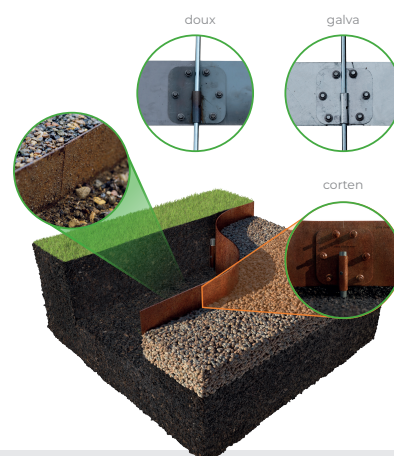

CORE DATUM EDGE

La solution pour des bordures robustes

Built for the trade, by the trade

INFO

- + Conçu pour les projets d'aménagement paysager commerciaux
- + Idéal pour les terrains difficiles et les environnements exigeants
- + Sans tiges préformées, donc polyvalent
- + Esthétique : aucun matériau de fixation visible
- + Facile à découper
- + Fixation solide grâce aux longues tiges d'ancrage
- + Ajustable en hauteur avec précision grâce au système de verrouillage DatumLock™
- + Convient pour les angles ainsi que pour les formes droites et courbes
- + Partiellement recyclé / 100 % recyclable

CARACTÉRISTIQUES TECHNIQUES

- + FINITIONS : acier galvanisé, acier doux et acier corten
- + HAUTEUR : 150 mm
- + LONGUEUR : 2200 mm
- + ÉPAISSEUR : 3 mm
- + POIDS : 10 kg/unité

APPLICATIONS

Pour le bordurage de