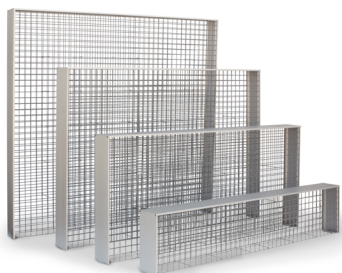

## Gabion moderne en aluminium

### INFO

- + Kit de construction professionnel
- + À monter et à remplir sur place
- + Installation facile
- + Travail sur mesure facilement réalisable soi-même
- + Peu de perte de place par la faible largeur
- + Aspect design grâce à l'aluminium
- + Choix parmi différentes versions
- + Plusieurs applications possibles: bancs, séparations, etc.

### SPÉCIFICATIONS TECHNIQUES

- + LONGUEUR 201 cm, découpable par 5 cm
- + LARGEUR 16,5 cm
- + 4 HAUTEURS 40, 90, 140 et 190 cm
- + Choix entre treillis supérieur galvanisé ou profilé supérieur en alu
- + Installation avec boulons à cheville ou ancrage au sol

### APPLICATIONS

- + Clotûres
- + Terrasses
- + Mur de séparation
- + Publicité
- + Banc/table de jardin (grâce au profil supérieur en alu)

- + Abonnez-vous à la chaîne YouTube d'ECCOPRODUCTS pour des vidéos de produits et d'installation
- + Si vous souhaitez rester informé de l'évolution des produits ECCO, inscrivez-vous sur nos différents réseaux sociaux