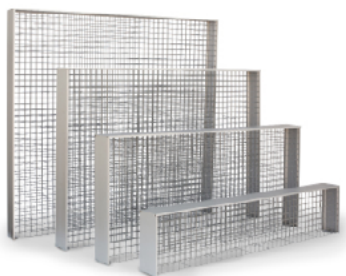

ALUBOX

Cesta para muro de gaviones de aluminio de alta calidad

INFO

- + Kit de construcción profesional
- + Se puede montar y rellenar in situ
- + Fácil de montar
- + Fácil de personalizar
- + Anchura estrecha que permite disponer de más espacio en el jardín
- + Fabricado en aluminio que proporciona un acabado estético de alta calidad
- + Disponible en varios acabados

ESPECIFICACIONES TÉCNICAS

- + LARGO 201 CM, ADAPTABLE POR 5 CM
- + ANCHO 16,5 cm
- + 4 ALTURAS 40, 90, 140 y 190 cm
- + Opción de perfil superior de aluminio o acabado en red
- + Instalación con tornillos de achique