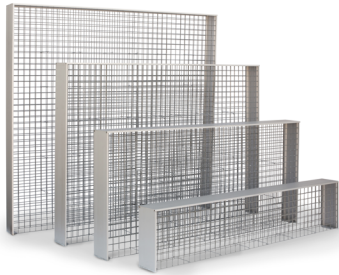

ALUBOX

Ein schmaler und trendiger Korb

Aus Aluminium

INFO

- + Professioneller Bausatz
- + Kann vor Ort montiert und gefüllt werden
- + Einfache Installation
- + Leicht selbst zu maßfertigen
- + Wenig Platzverlust durch geringe Breite
- + Seiten und oberes Profil aus Aluminium
- + Mehrere Anwendungen: Gartenbank, Abschluss, ...

TECHNISCHE SPEZIFIKATIONEN

- + ABMESSUNGEN (l x b x h)

ALUBOX 40: 201 x 16,5 x 40 cm/ 0,14 m³
ALUBOX 90: 201 x 16,5 x 90 cm/ 0,31 m³
ALUBOX 140: 201 x 16,5 x 140 cm/ 0,49 m³
ALUBOX 190: 201 x 16,5 x 190 cm/ 0,66 m³

ZUBEHÖR

- + Obernetz
- + Erdanker
- + Keilbolzen M12

ANWENDUNGEN

- + Abschluss
- + Terrasse
- + Werbung
- + Schutz von Gebäuden
- + Gartenbank oder Gartentisch (dank des Aluminiumprofils)

- + Produkt- und Installationsvideos sind auf dem YouTube-Kanal von ECCO Products verfügbar.
- + Wenn Sie über die Entwicklungen auf dem Laufenden bleiben möchten, abonnieren Sie unsere verschiedenen Social-Media-Kanäle.