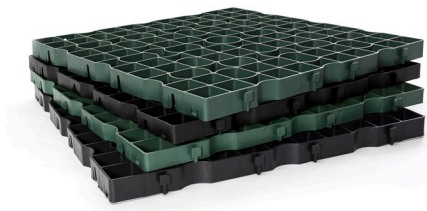

ECCODAL

Rejilla de césped resistente a las heladas fabricada con material reciclado

Fabricada con material 100 % reciclado, la baldosa de césped tiene juntas de dilatación internas que absorben las tensiones térmicas y mecánicas.

INFORMACIÓN

- + Fabricada con material 100 % reciclado (mezcla de PE-PP) que garantiza resistencia a la compresión y durabilidad
- + Instalación rápida y sencilla gracias a sus grandes dimensiones de 80 x 80 cm.
- + Crea una superficie estabilizada, tanto para caminar como para conducir
- + Producto de calidad europea
- + Juntas de dilatación que garantizan la estabilidad en un amplio rango de temperaturas

ESPECIFICACIONES TÉCNICAS

- + COMPOSICIÓN - MATERIAL 100 % REICLADO (MEZCLA DE PE-PP)
- + ALTURA DE 4 O 5 CM
- + DIMENSIONES 80 X 80 CM (0,64M²)
- + COLOR: VERDE O NEGRO

APLICACIONES

- + Estacionamientos verdes, entradas, garajes
- + Senderos y caminos pedestres de jardines
- + Zonas de acampada
- + Cortafuegos
- + Refuerzos de suelos