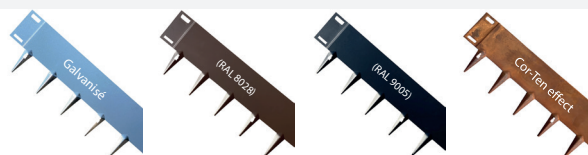

KLEUREN EN AFWERKING

TECHNISCHE SPECIFICATIES

Materiaal	Flexibel staal
Materiaaldikte	1.6mm
Totale lengte	1075mm
Bruikbare lengte	1000mm
Aantal per verpakking	5 borders (5m totaal)

TOEPASSINGEN

- ☒ Gazon- en borderranden
- ☒ Afwerking van paden en terras
- ☒ Bloembed of moestuin

TROEVEN